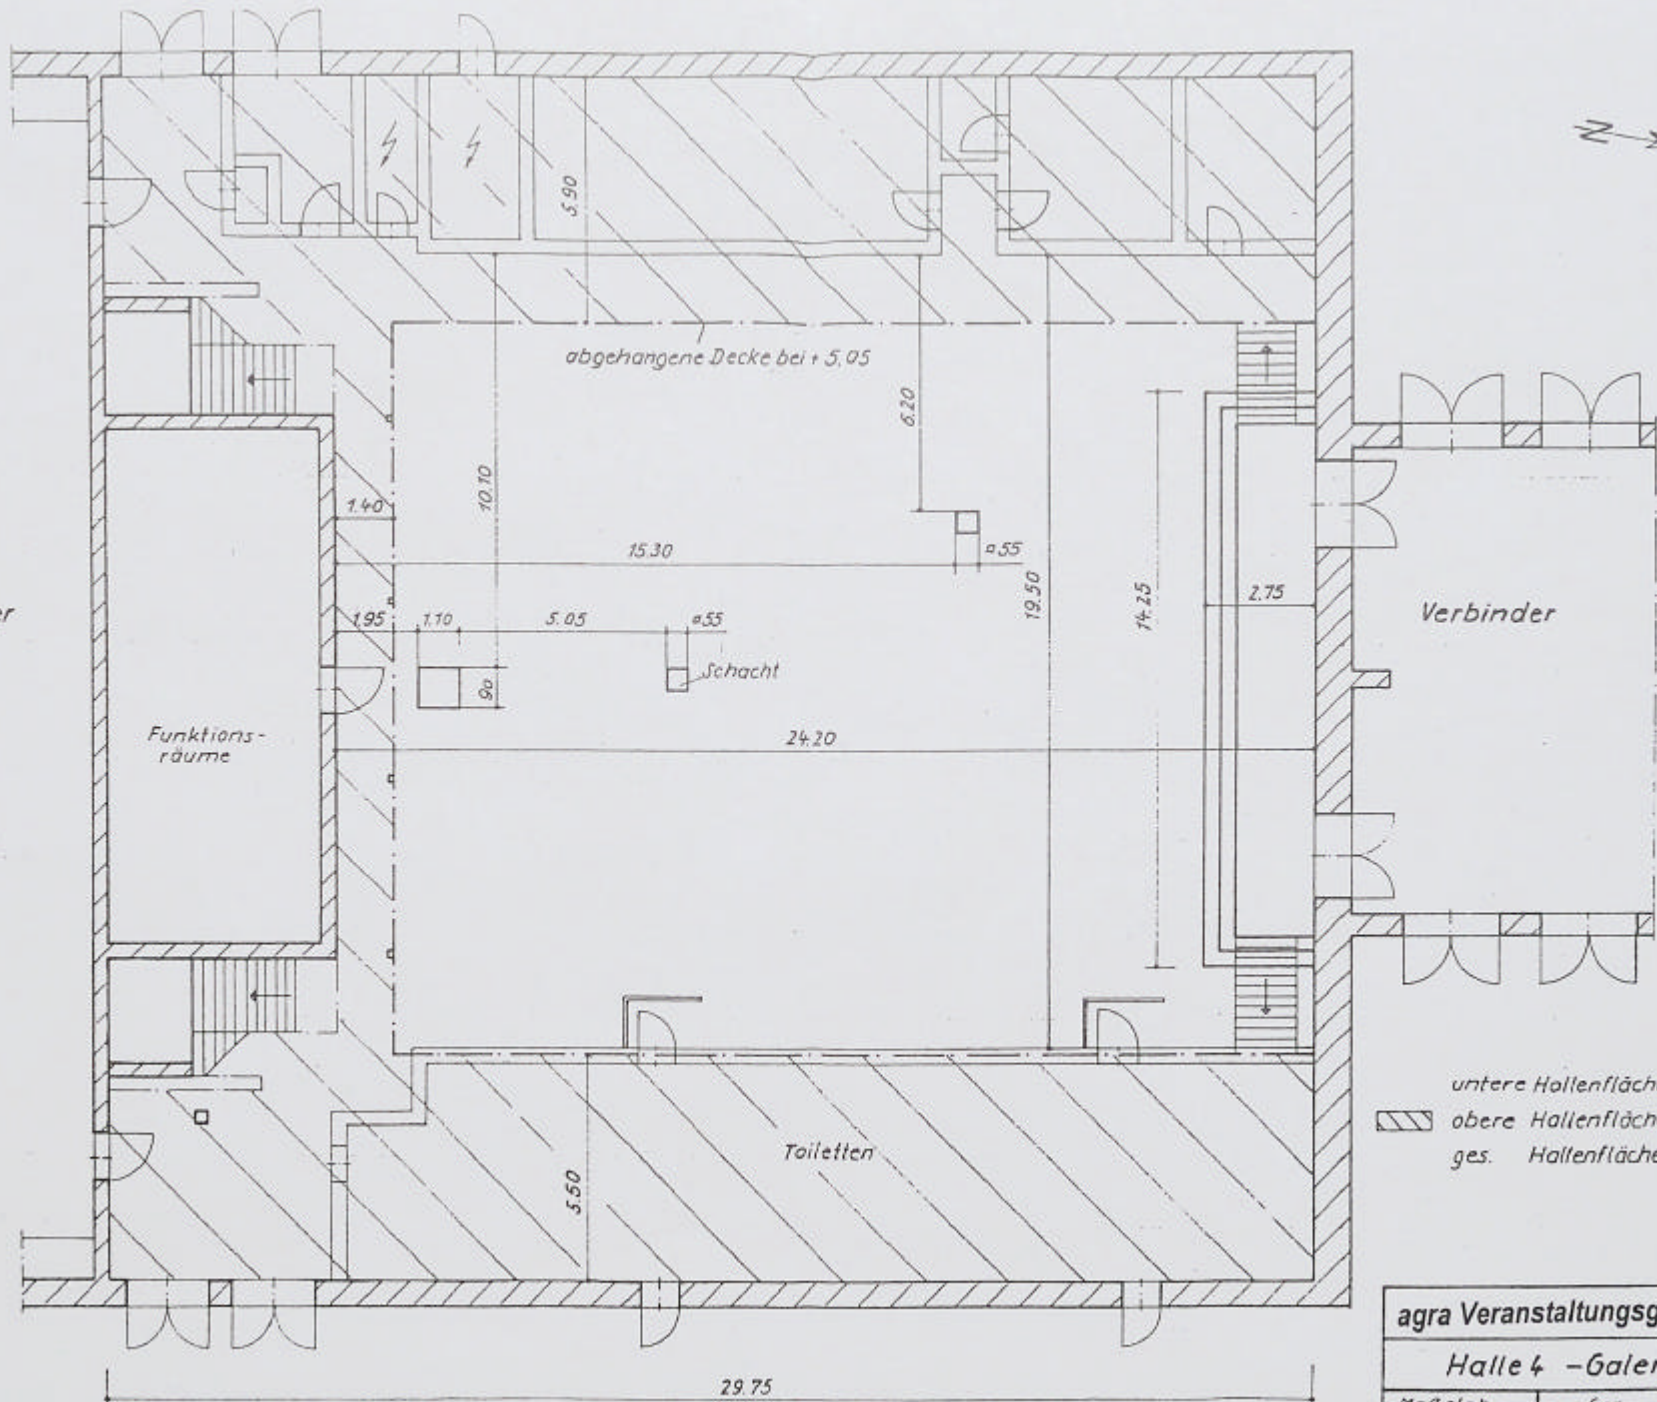

Szenischer Bereich

untere Hallenfläche = 428 m<sup>2</sup>  
 obere Hallenfläche = 356 m<sup>2</sup>  
 ges. Hallenfläche = 784 m<sup>2</sup>

agra Veranstaltungsgelände Leipzig		
Halle 4 - Galerie -		
Maßstab	Gez.	
1:125	Albers	