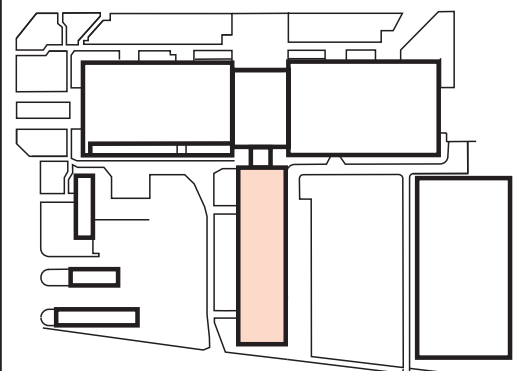

- ### Legende
-  Feuerwehrhauptzugang
  -  BMZ Brandmelderzentrale
  -  FBF Feuerwehrbedienfeld
  -  Feuerwrschlüsselkasten
  -  FSE Freischaltelement
  -  Blitzleuchte
  -  RWA - Bedienstelle
  -  Brandschutzluke T 90
  -  Brandschutztür alt
  -  Elektrohauptverteilung
  -  Unterverteilung
  -  Brandwand
  -  Treppenföhrung

**Feuerwehrplan**  
**AGRA Veranstaltungsgelände Leipzig**  
 Bornaische Straße 210, 04279 Leipzig  
**Halle 4**  
**Erdgeschoss / Obergeschoss**

Index	Datum	Änderungen
3		
2		
1	30.04.2010	P 012/10 - Überarbeitung
0	24.09.1999	P 189/98 - Ersterstellung