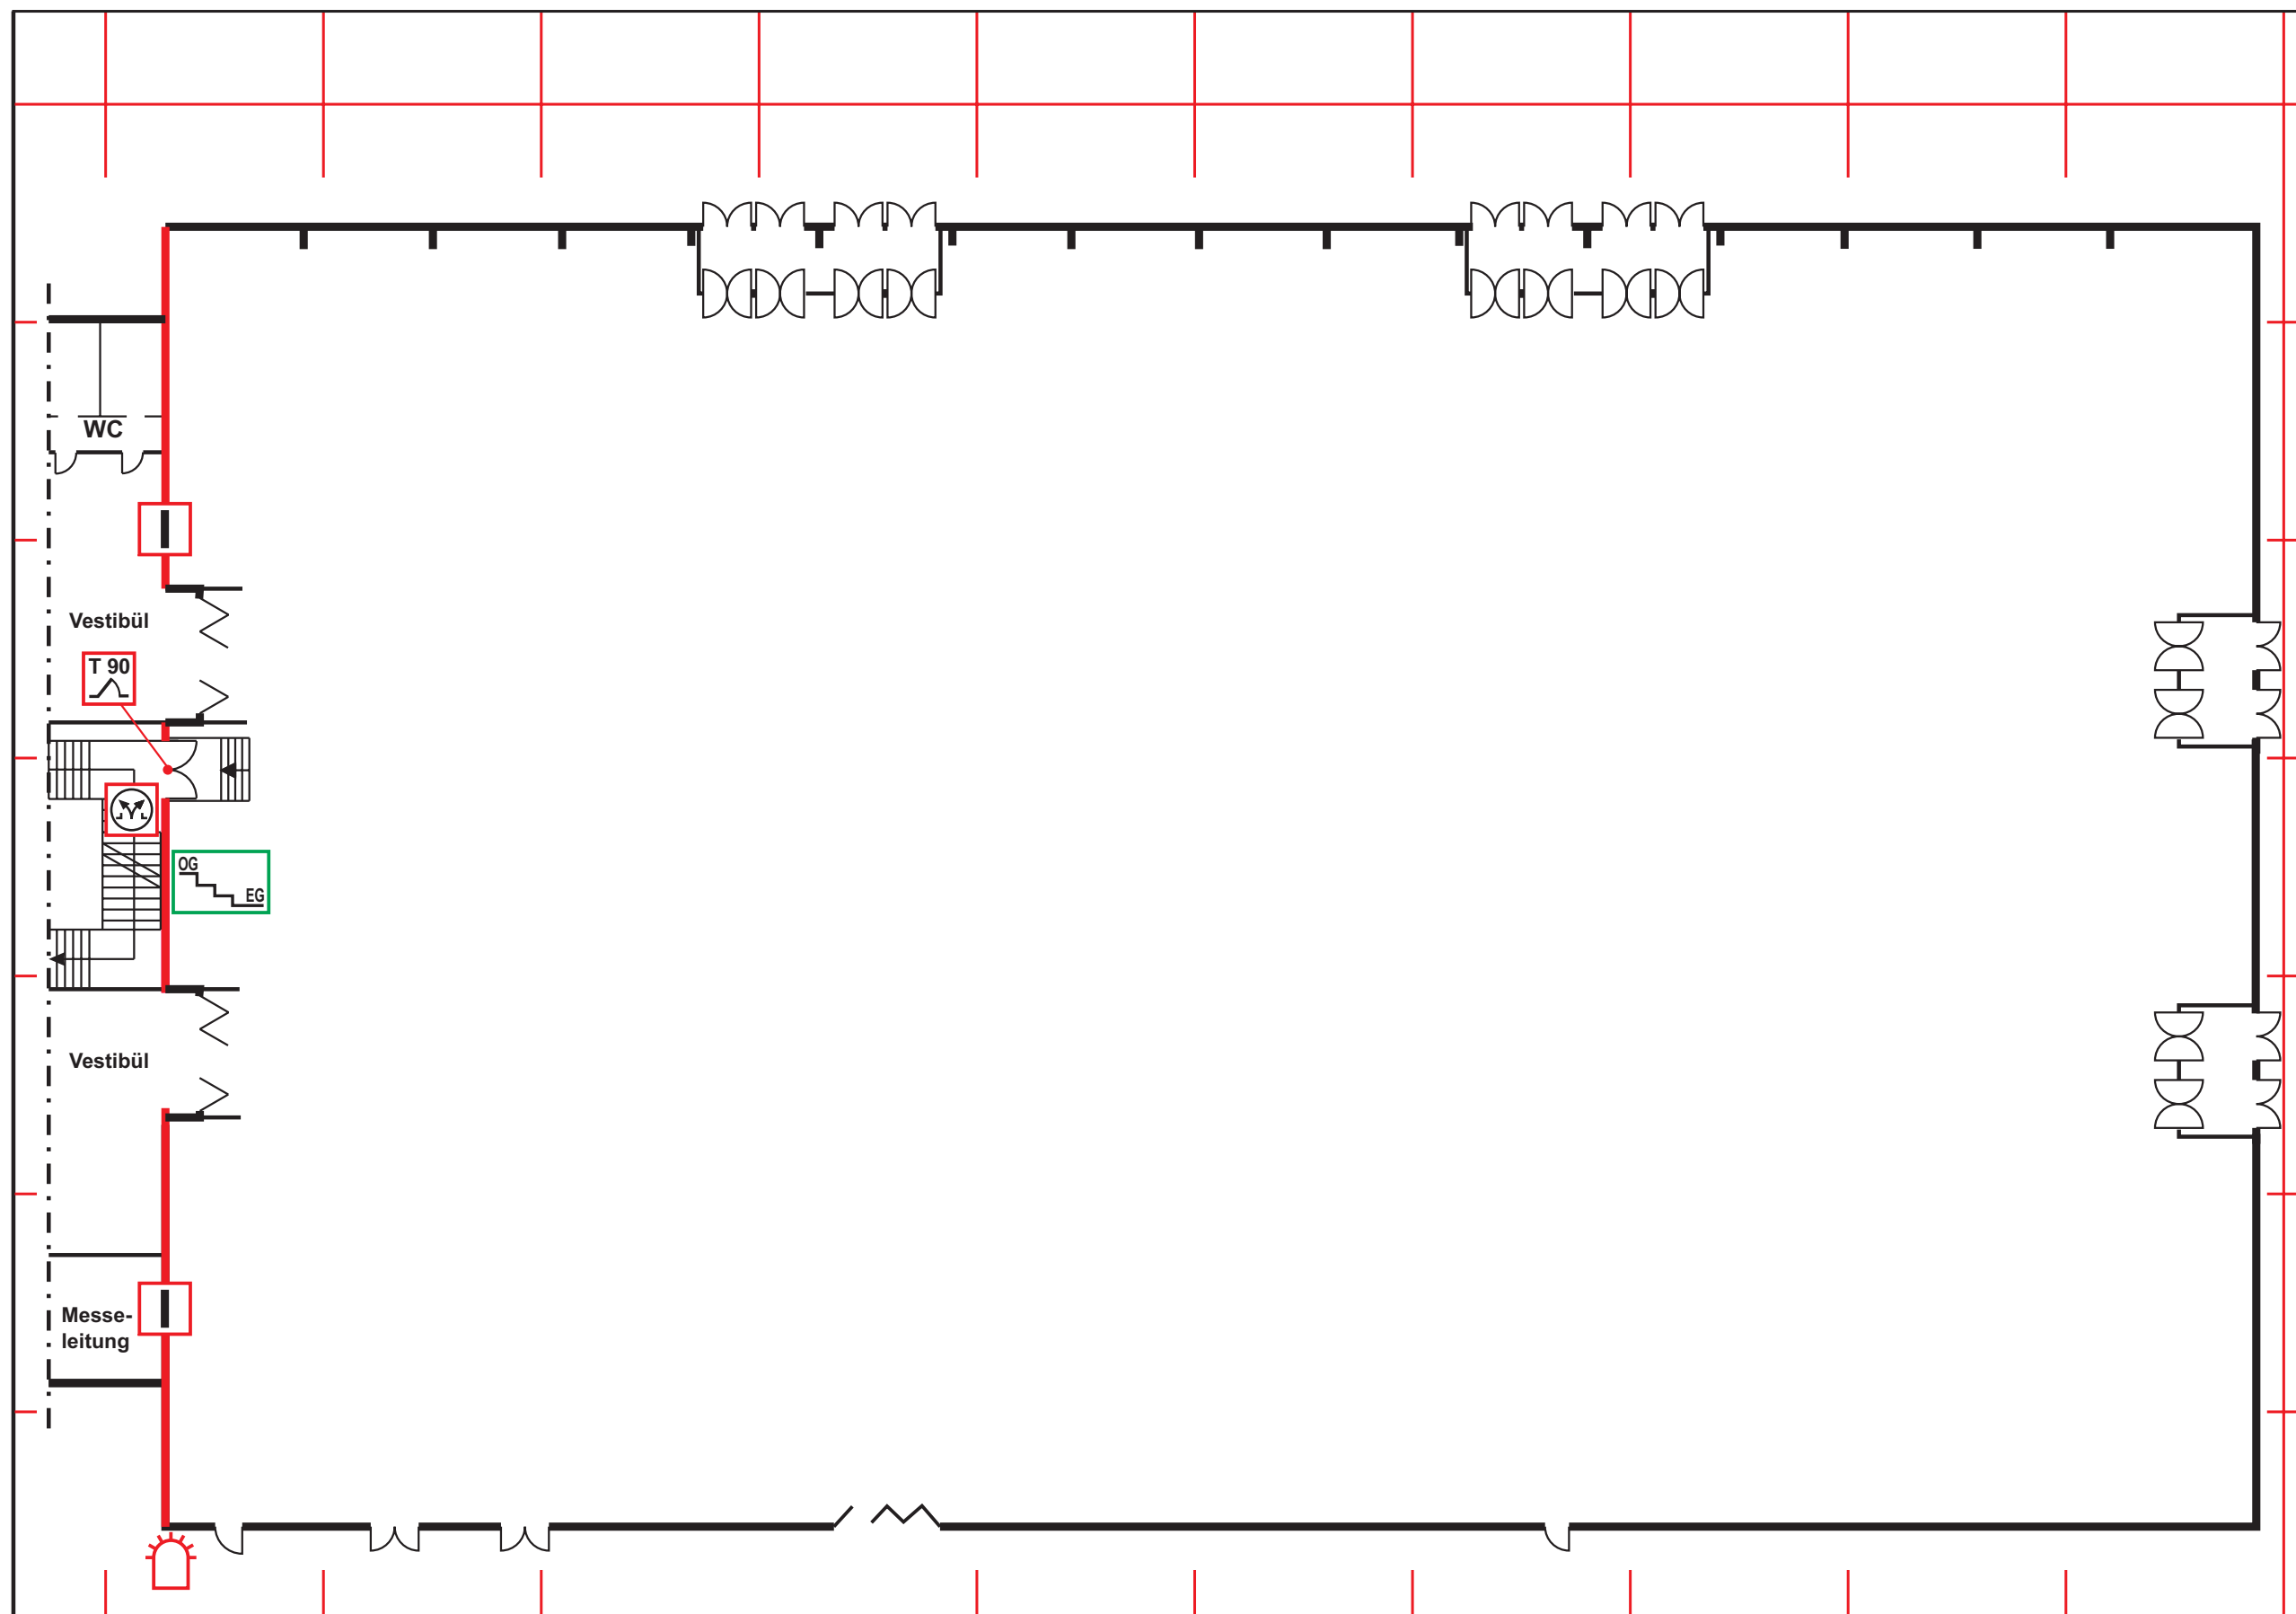

Legende

-  RWA - Bedienstelle
-  Brandschutztür T 90
-  Brandwand
-  Treppenföhrung

Index	Datum	Änderungen
3		
2		
1		
0	30.04.2010	P 012/10 - Ersterstellung

Brandschutz Consult
 Ingenieurgesellschaft mbH Leipzig
 Torgauer Platz 3 * 04315 Leipzig www.bcl-leipzig.de

Feuerwehrplan
AGRA Veranstaltungsgelände Leipzig
 Bornaische Straße 210, 04279 Leipzig
 Halle 1
Erdgeschoss